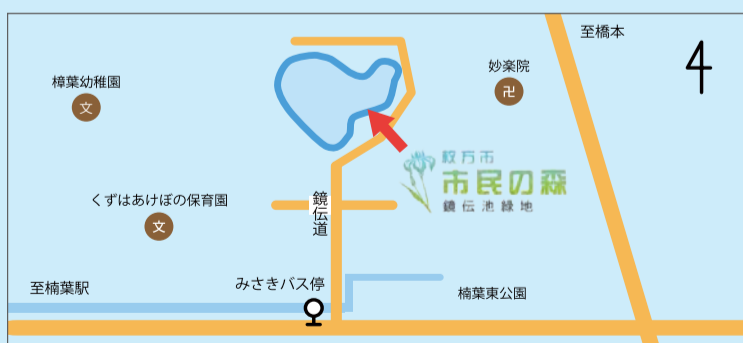

市民の森だより

市民の森の夏は見所満載!!ぜひご来園ください!!

市民の森指定管理者 京阪ひらかたみどりグループ

〒573-1104 枚方市楠葉丘2丁目10-1 市民の森管理事務所
Tel.072-850-2274 Fax 072-850-6233

URL <http://shimin-mori.com> 休園日 12月29日~31日
開園時間 9:00~17:00 (7月・8月 7:15~19:00)

ホームページ

vol.1 2018年夏号

7月1日~8月31日は、開園時間を延長します。開園時間 7:15~19:00

夏のおすすめイベント!

花菖蒲展

日時 6月1日(金)~10日(日)
9時~17時

場所 1階 会議室

花菖蒲苗の販売も行っています!!

鉢植え花菖蒲・花菖蒲の
生け花を展示します

講習会 **先着20名**

「夏の寄せ植え講習会」

日時 7月15日(日)
13時~15時

場所 1階 会議室

参加費 **2,000円**

予約 7月1日(日)~電話・窓口で受付
市民の森 ☎072-850-2274

講習会 **先着20名**

「コケ玉講習会」

日時 6月24日(日)
13時~15時

場所 1階 会議室

参加費 **1,000円**

予約 6月1日(金)~電話・窓口で受付
市民の森 ☎072-850-2274

先着20名

「夏の昆虫観察会」

日時 7月22日(日)
10時~11時

対象 小学生

場所 1階 会議室

参加費 **500円**

予約 7月1日(日)~電話・窓口で受付
市民の森 ☎072-850-2274

協力
箕面公園昆虫館

みどりの相談所

市民の森には、園芸・造園などについていつでも気軽に相談できる「みどりの相談所」があります

相談時間 10時~12時 / 13時~16時

休所日 年末・年始(12月29日~1月3日)

場所 管理事務所2階 資料室

お電話による相談も受付けています(相談時間内)

☎ 072-850-2274 市民の森管理事務所

☆ボランティア活動募集☆

市民の森ではスタッフと園内の花壇管理を行うボランティア活動参加者を募集しています。

問い合わせ先 市民の森 ☎072-850-2274

交通アクセス

駐車場の台数に限りがありますので、公共交通機関をご利用ください

◆バス停「みさき」から徒歩約10分
バス停「みさき」へのアクセス
<京阪本線 樟葉駅より>
5, 6, 8, 9, 10, 12, 13, 13B,
14, 15, 16, 16A, 16B, 16C, 19, 19A, 21, 30,
31, 32, 67B, 67D 系統
<京阪本線 橋本駅より> 13B 系統
<京阪本線 八幡駅より> 32 系統
<JR 学研都市線 松井山手駅より>
16, 30, 31, 67D 系統